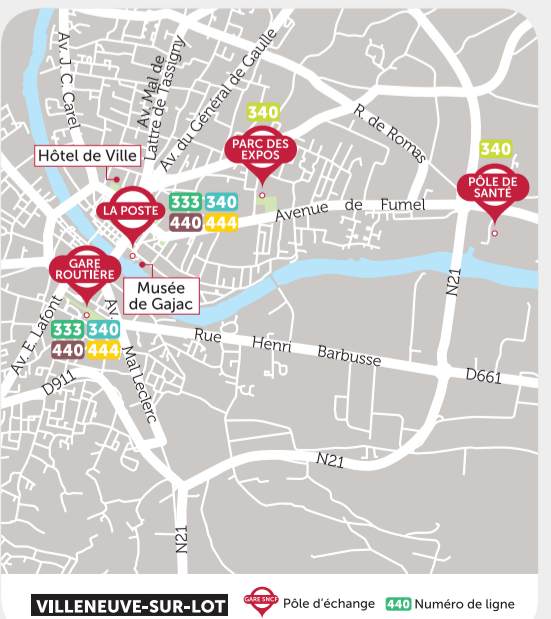

Connexions et dessertes

332 443 444 **Marmande** | TGV IC TER

TGV Connexion TGV
IC Connexion Intercités
TER Connexion Trains Régionaux
BUS Connexion Réseau Urbain

 Connexions avec les réseaux de :
 • Agglomération Agen "Tempo"
 • Agglomération Grand Villeneuvois "Elios"
 • Agglomération Val de Garonne "Evalys"

Ligne régionale TER
✈ Connexion Aéroport

Plans des autres départements sur transports.nouvelle-aquitaine.fr

Lignes régionales

- 332 Marmande — Bergerac
- 333 Villeneuve-sur-Lot — Bergerac
- 340 Villeneuve-sur-Lot — Fumel — Montayral
- 440 Agen — Villeneuve-sur-Lot
- 441 Agen — Nérac — Lavardac
- 442 Agen — Mont de Marsan
- 443 Marmande — Barbotan-les-Thermes
- 444 Marmande — Villeneuve-sur-Lot
- 531 Agen — Pau