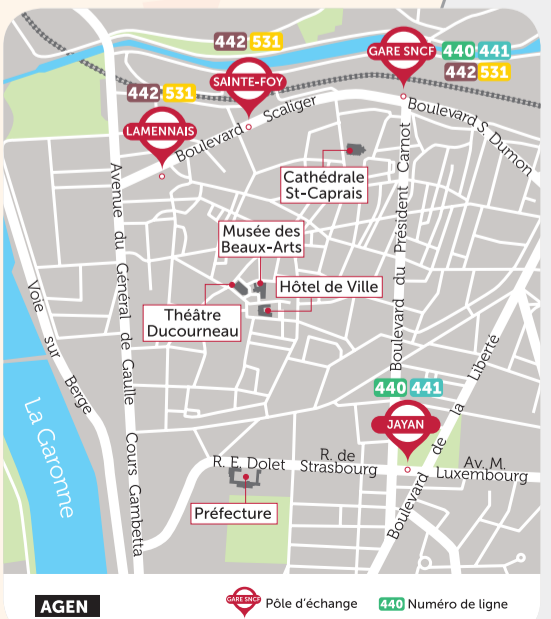

Connexions et dessertes

332 443 444 **Marmande** | TGV IC TER

TGV Connexion TGV
IC Connexion Intercités
TER Connexion Trains Régionaux
BUS Connexion Réseau Urbain

 Connexions avec les réseaux de :
 • Agglomération Agen "Tempo"
 • Agglomération Grand Villeneuvois "Elios"
 • Agglomération Val de Garonne "Evalys"

Ligne régionale TER
✈ Connexion Aéroport

Plans des autres départements sur transports.nouvelle-aquitaine.fr

Lignes régionales

- 332 Marmande — Bergerac
- 333 Villeneuve-sur-Lot — Bergerac
- 340 Villeneuve-sur-Lot — Fumel — Montayral
- 440 Agen — Villeneuve-sur-Lot
- 441 Agen — Nérac — Lavardac
- 442 Agen — Mont de Marsan
- 443 Marmande — Barbotan-les-Thermes
- 444 Marmande — Villeneuve-sur-Lot
- 531 Agen — Pau